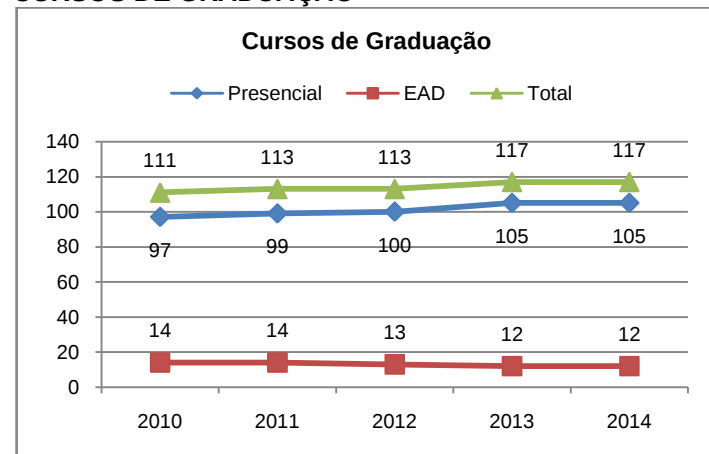

## CURSOS DE GRADUAÇÃO

Fonte: SIGRA – Consulta em 30/1/2014

## CAMPUS DARCY RIBEIRO – Turno Integral

Cursos de Graduação	Ingressantes	Matriculados	Concluintes
Administração	147	652	90
Agronomia	147	627	39
Arquitet. e Urbanismo	99	562	47
Artes Cênicas	18	107	5
Artes Cên.-Int. Teatral	34	169	10
Artes Plást.-Bacharel.	51	280	18
Artes Plást.-Licenciat.	17	129	9
Biblioteconomia	80	385	51
Biotecnologia	79	225	0
Ciê. da Computação	95	415	22
Ciência Política	116	512	67
Ciê. Biológ.-Bacharel.	87	417	61
Ciê. Biológ.-Licenciat.	3	71	22
Ciências Contábeis	94	451	66
Ciências Econômicas	113	566	55
Ciê. Sociais-Antropol.	9	163	16
Ciê. Sociais-Bacharel.	175	486	17
Ciê. Sociais-Licenciat.	6	99	11
Ciê. Sociais-Sociologia	9	134	12
Comun. Social-Audiov.	35	221	28
Comun. Social-Jornal.	72	337	62
Com. Soc.-Pub. e Prop.	49	257	39
Design-Progam. Visual	30	159	18
Design-Proj. do Prod.	15	119	16
Direito	150	639	68
Ed. Artística-Artes Cên.	1	6	1
Ed. Artística-Música	10	74	15
Educ. Física-Bacharel.	103	174	0
Educ Física-Licenciat.	96	486	76
Enfermagem-Bacharel.	93	380	7
Enfermagem-Licenciat.	0	75	7
Engenharia Ambiental	84	290	0
Engenharia Civil	96	547	61
Eng. de Computação	83	310	0
Eng. de Redes de Comunicação	86	358	10
Engenharia Elétrica	85	489	43
Engenharia Florestal	107	510	46
Engenharia Mecânica	86	521	38
Eng. Mecatrônica	85	403	20
Engenharia Química	81	167	0
Estatística	80	333	39
Farmácia	85	396	46
Filosofia-Bacharelado	0	101	14
Filosofia-Licenciatura	55	231	15