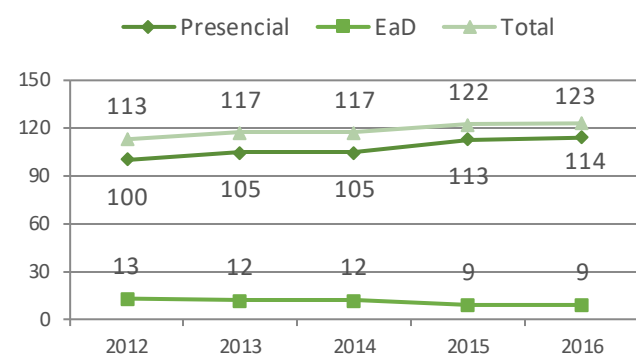

CURSOS DE GRADUAÇÃO

Cursos de Graduação

Fonte: Censo da Educação Superior 2016

CAMPUS DARCY RIBEIRO – Turno Integral

Curso de Graduação	Ingressantes	Matriculados	Concluintes
Administração B.	277	1162	170
Agronomia B.	166	679	95
Arquitetura e Urbanismo B.	94	553	72
Artes Cênicas ABI	50	49	0
Artes Cênicas B.	7	124	10
Artes Cênicas L.	2	88	14
Artes Plásticas ABI	61	59	0
Artes Plásticas B.	20	191	30
Artes Plásticas L.	9	89	5
Biblioteconomia B.	86	355	61
Biocologia B.	87	329	46
Ciência da Computação B.	96	382	40
Ciência Política B.	123	483	84
Ciências Biológicas ABI	81	81	0
Ciências Biológicas B.	43	292	95
Ciências Biológicas L.	3	8	7
Ciências Contábeis B.	143	483	53
Ciências Econômicas B.	150	487	62
Ciências Farmacêuticas B.	81	355	45
Ciên. Soc.-Antropologia B.	13	132	20
Ciências Sociais-C. Sociais B.	31	231	35
Ciën. Sociais-Sociologia B.	22	106	15
Ciências Sociais ABI	173	173	0
Ciências Sociais L.	20	177	54
Com. Social-Audiovisual B.	17	169	33
Com. Social-Jornalismo B.	128	289	40
Com. Social-Public. Prop. B.	17	193	31
Comunicação Social ABI	82	82	0
Desenho Ind.-Prog. Visual B.	8	145	43
Desenho Ind.-Proj. Produto B.	7	73	10
Design ABI	39	39	0
Direito B.	149	667	95
Ed. Artística-Cênicas L.	0	2	0
Educação Artística-Música L.	0	6	1
Educação Física B.	119	396	38
Educação Física L.	115	415	74
Enfermagem B.	84	405	52
Engenharia Ambiental B.	81	364	36
Engenharia Civil B.	94	505	85
Eng. de Computação B.	91	355	26
Eng. de Redes de Comun. B.	81	333	27
Engenharia Elétrica B.	100	505	53
Engenharia Florestal B.	95	464	43
Engenharia Mecânica B.	101	496	56
Engenharia Mecatrônica B.	88	416	37
Engenharia Química B.	98	354	5
Estatística B.	89	309	29
Filosofia ABI	77	77	0
Filosofia B.	40	116	22
Filosofia L.	16	155	15