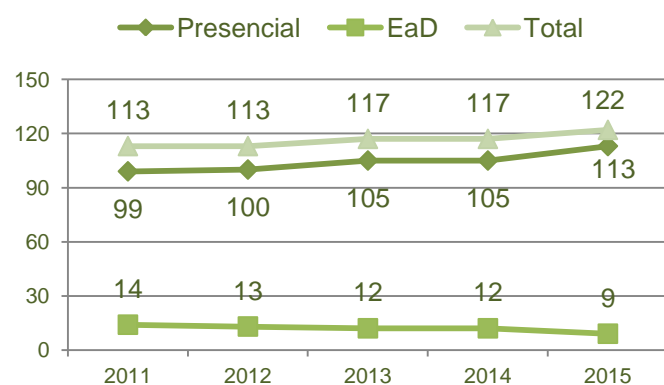

CURSOS DE GRADUAÇÃO

Cursos de Graduação

Fonte: Censo da Educação Superior 2015

CAMPUS DARCY RIBEIRO – Turno Integral

Curso de Graduação	Ingressantes	Matriculados	Concluintes
Administração – B.	277	1163	156
Agronomia – B.	163	676	62
Arquitetura e Urbanismo – B.	97	555	82
Artes Cênicas - ABI	56	79	0
Artes Cênicas-B.	4	111	12
Artes Cênicas - L.	1	83	10
Artes Plásticas ABI	57	57	0
Artes Plásticas-B.	11	183	27
Artes Plásticas - L.	33	105	9
Biblioteconomia - B.	82	363	58
Biotecnologia - B.	82	311	30
Ciência da Computação - B.	93	383	26
Ciência Política - B.	137	480	64
Ciências Biológicas ABI	89	122	0
Ciências Biológicas-B.	36	302	90
Ciências Biológicas - L.	0	11	5
Ciências Contábeis - B.	141	457	62
Ciências Econômicas - B.	143	501	77
Ciências Farmacêuticas - B.	82	353	57
Ciências Sociais ABI	182	255	0
Ciências Sociais - L.	40	143	52
Ciê. Sociais-Antropologia - B.	15	109	33
Ciências. Sociais - B.	28	264	30
Ciê. Sociais-Sociologia - B.	25	91	24
Comunicação Social ABI	138	187	0
Com. Social-Audiovisual - B.	7	173	38
Com. Social-Jornalismo - B.	17	230	53
Com. Social-Public. Prop. - B.	12	189	48
Desenho Ind.-Prog. Visual - B.	13	142	21
Desenho Ind. -Proj. Produto-B.	3	89	16
Design ABI	41	54	0
Direito - B.	145	653	103
Ed. Artística-Cênicas - L.	0	2	0
Educação Artística-Música - L.	0	13	8
Educação Física - B.	101	330	3
Educação Física - L.	122	450	82
Enfermagem - B.	94	392	40
Enfermagem - L.	0	4	7
Engenharia Ambiental - B.	86	348	15
Engenharia Civil - B.	102	519	78
Eng. de Computação - B.	86	354	24
Eng. de Redes de Comun. - B.	84	337	30
Engenharia Elétrica - B.	97	496	56
Engenharia Florestal - B.	102	487	53
Engenharia Mecânica - B.	120	516	68
Engenharia Mecatrônica - B.	91	416	31
Engenharia Química - B.	83	297	0
Estatística - B.	87	297	32