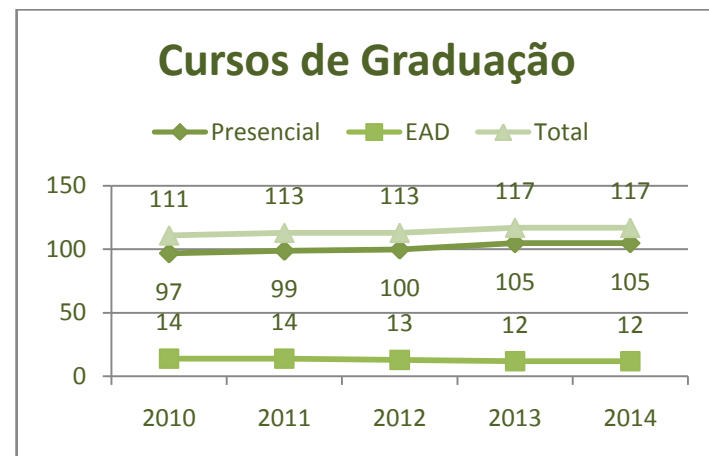

## CURSOS DE GRADUAÇÃO

Fonte: SIGRA – Consulta em 30/1/2014

## CAMPUS DARCY RIBEIRO – Turno Integral

Curso de Graduação	Ingressantes	Matriculados	Concluintes
Administração	136	567	96
Agronomia	165	622	58
Arquitetura e Urbanismo	108	528	54
Artes Cênicas-ABI	51	50	-
Artes Cênicas-Bacharel.	3	108	18
Artes Cênicas-Licenciatura	9	73	10
Artes Plásticas-Bacharel.	52	221	38
Artes Plásticas-Licenciat.	21	92	20
Biblioteconomia	85	351	44
Biocologia	78	266	5
Ciência da Computação	103	381	26
Ciência Política	128	456	69
Ciências Biológicas-ABI	82	80	-
Ciências Biológicas-Bach.	22	296	72
Ciências Biológicas-Licen.	15	34	15
Ciências Contábeis	120	404	76
Ciências Econômicas	136	483	71
Ciências Farmacêuticas	80	364	53
Ciências Sociais-ABI	177	172	-
Ciências Sociais-Licenciat.	20	101	34
C. Sociais-Antropologia	9	112	20
C. Sociais-C. Sociais	21	288	23
C. Sociais-Sociologia	11	98	16
Comunicação Social	122	115	-
Com. Social-Audiovisual	15	186	21
Com. Social-Jornalismo	24	227	43
Com. Social-Public. Prop.	20	194	38
Des. Industrial-Prod. Visual	13	130	20
Des. Industr.-Proj. Produto	5	82	9
Design	34	33	-
Direito	142	628	60
Educ. Artística-Cênicas	-	2	1
Educação Artística-Música	-	29	13
Educação Física-Bacharel.	99	252	-
Educação Física-Licenciat.	103	435	51
Enfermagem-Bacharelado	93	369	24
Enfermagem-Licenciatura	-	26	5
Engenharia Ambiental	84	313	2
Engenharia Civil	108	515	68
Eng. de Computação	86	329	9
Eng. de Redes de Com.	83	333	32
Engenharia Elétrica	104	472	41
Engenharia Florestal	100	469	34
Engenharia Mecânica	112	502	48
Engenharia Mecatrônica	89	391	26
Engenharia Química	96	232	-
Estatística	95	297	36